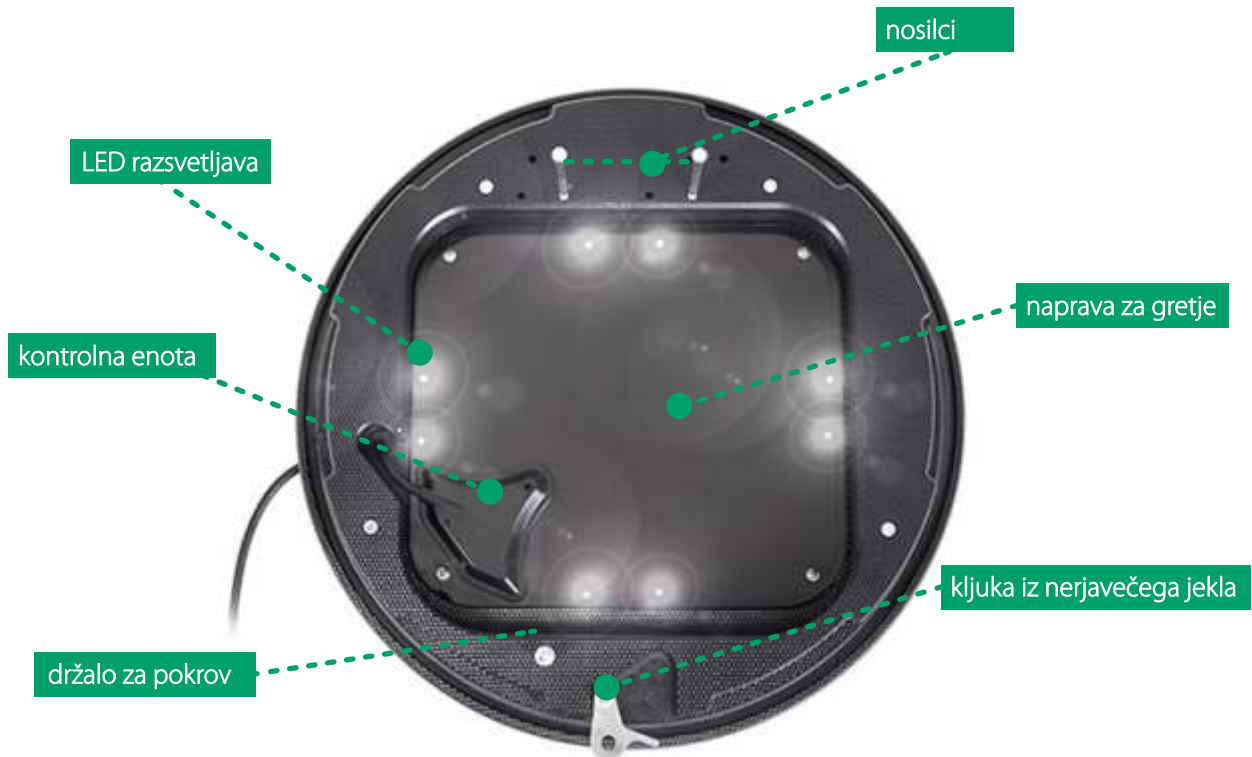

- Omarica se odpira z intuitivnim zasukom, v jasno označeni smeri puštic na pokrovu.
- Pokrov je odstranljiv v celoti, reševalcu omogoča hiter in enostaven dostop do defibrilatorja. Na nosilno osnovo je pritrjen s pasom, ki v primeru uporabe varno obvisi.
- Na dnu omare je pritrjena kljuka iz nerjavečega jekla, katera omogoča namestitvev plombe, ključavnice in ostalih dodatkov.

Pokrov je narejen iz 100 % polikarbonata. Debelina 5 mm zagotavlja trdno in varno zaščito AED defibrilatorja. Odlikuje ga visoka stopnja zaščite pred prahom, vodo, vlago in udarci. Dodani UV filtri, ščitijo pred sončnimi žarki. Za optimalen prijem je pokrov opremljen z izseki in usmerjevalnimi puščicami.

Vgrajena grelna naprava ohranja notranjo temperaturo na minimalno 5°C, tudi ko zunanja temperatura pade na -25°C.

Celotna omarica ima opravljene ustrezne teste v zunanjih pogojih. Zagotavlja dolgotrajno zaščito AED naprave.

**ZELO NIZKA
PORABA ENERGIJE,
200 kWh/365 dni**

**AVTOMATSKO
URAVNAVANJE
TEMPERATURE DO
-25°C**

**POPOLNOMA
AVTOMATSKO
DELOVANJE**

LED RAZSVETLJAVA

ROTAID SOLID PLUS HEAT

TEHNIČNI PODATKI

Hrbtišče omarice je narejeno iz 100 % HDPE plastike (polietilen visoke gostote).